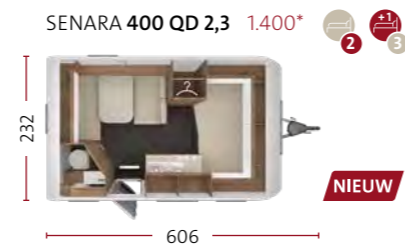

* Het opgegeven gewicht is de technisch toelaatbare totale massa.
Verdere aanvullende opties en juridische en technische informatie over het
onderwerp "voertuiggewichten" vindt u op configurator.tabbert.com

X.XXX TOEGESTANE MAXIMUM MASSA IN KG (BIJ STANDAARD-
CHASSIS, EXTRA BELASTING OPTIONEEL MOGELIJK)

LENGTE EN BREEDTE IN CM 2,3 = BREEDTE 2,32 M 2,5 = BREEDTE 2,5 M

AANTAL SLAAPPLAATSEN OPTIONELE SLAAPPLAATSEN

Download PDF