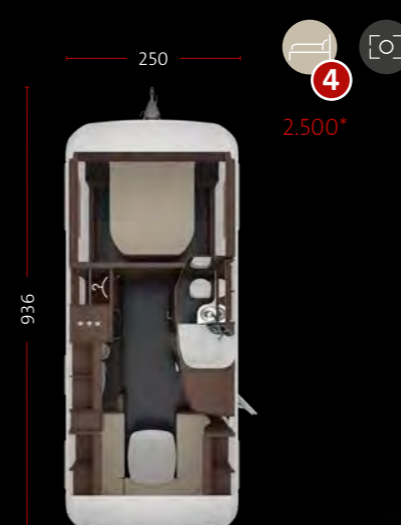

INDELINGEN

CELLINI 655 DF 2,5