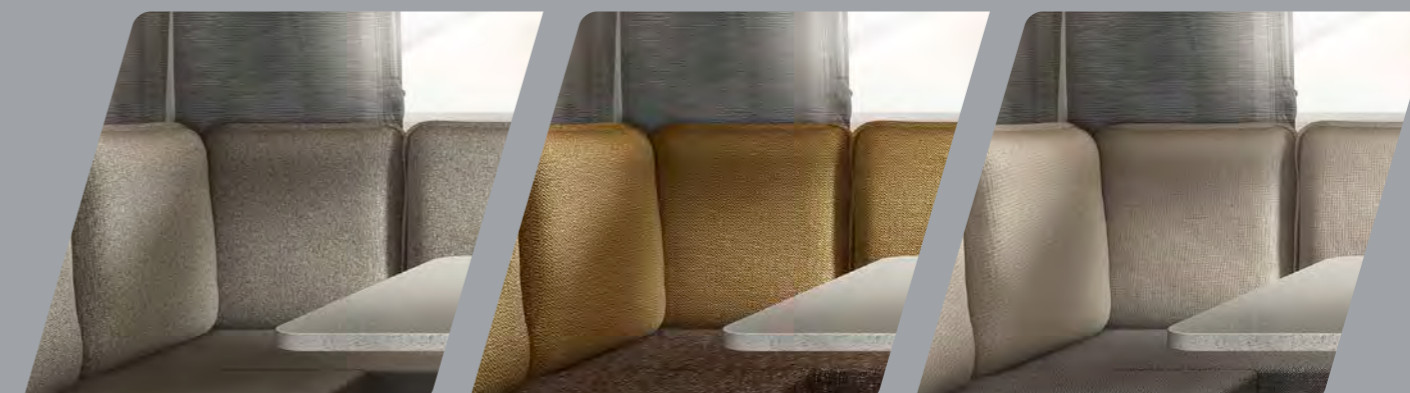

SILKY LEAF

TEXTIEL / KUNSTLEER

SUNSET SKY

TEXTIEL

ACTIVE SILVER STAR

TEXTIEL ACTIVE LINE*