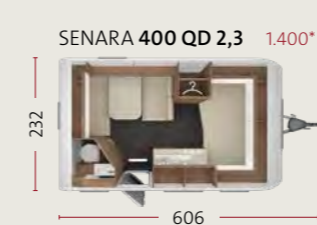

INDELINGEN