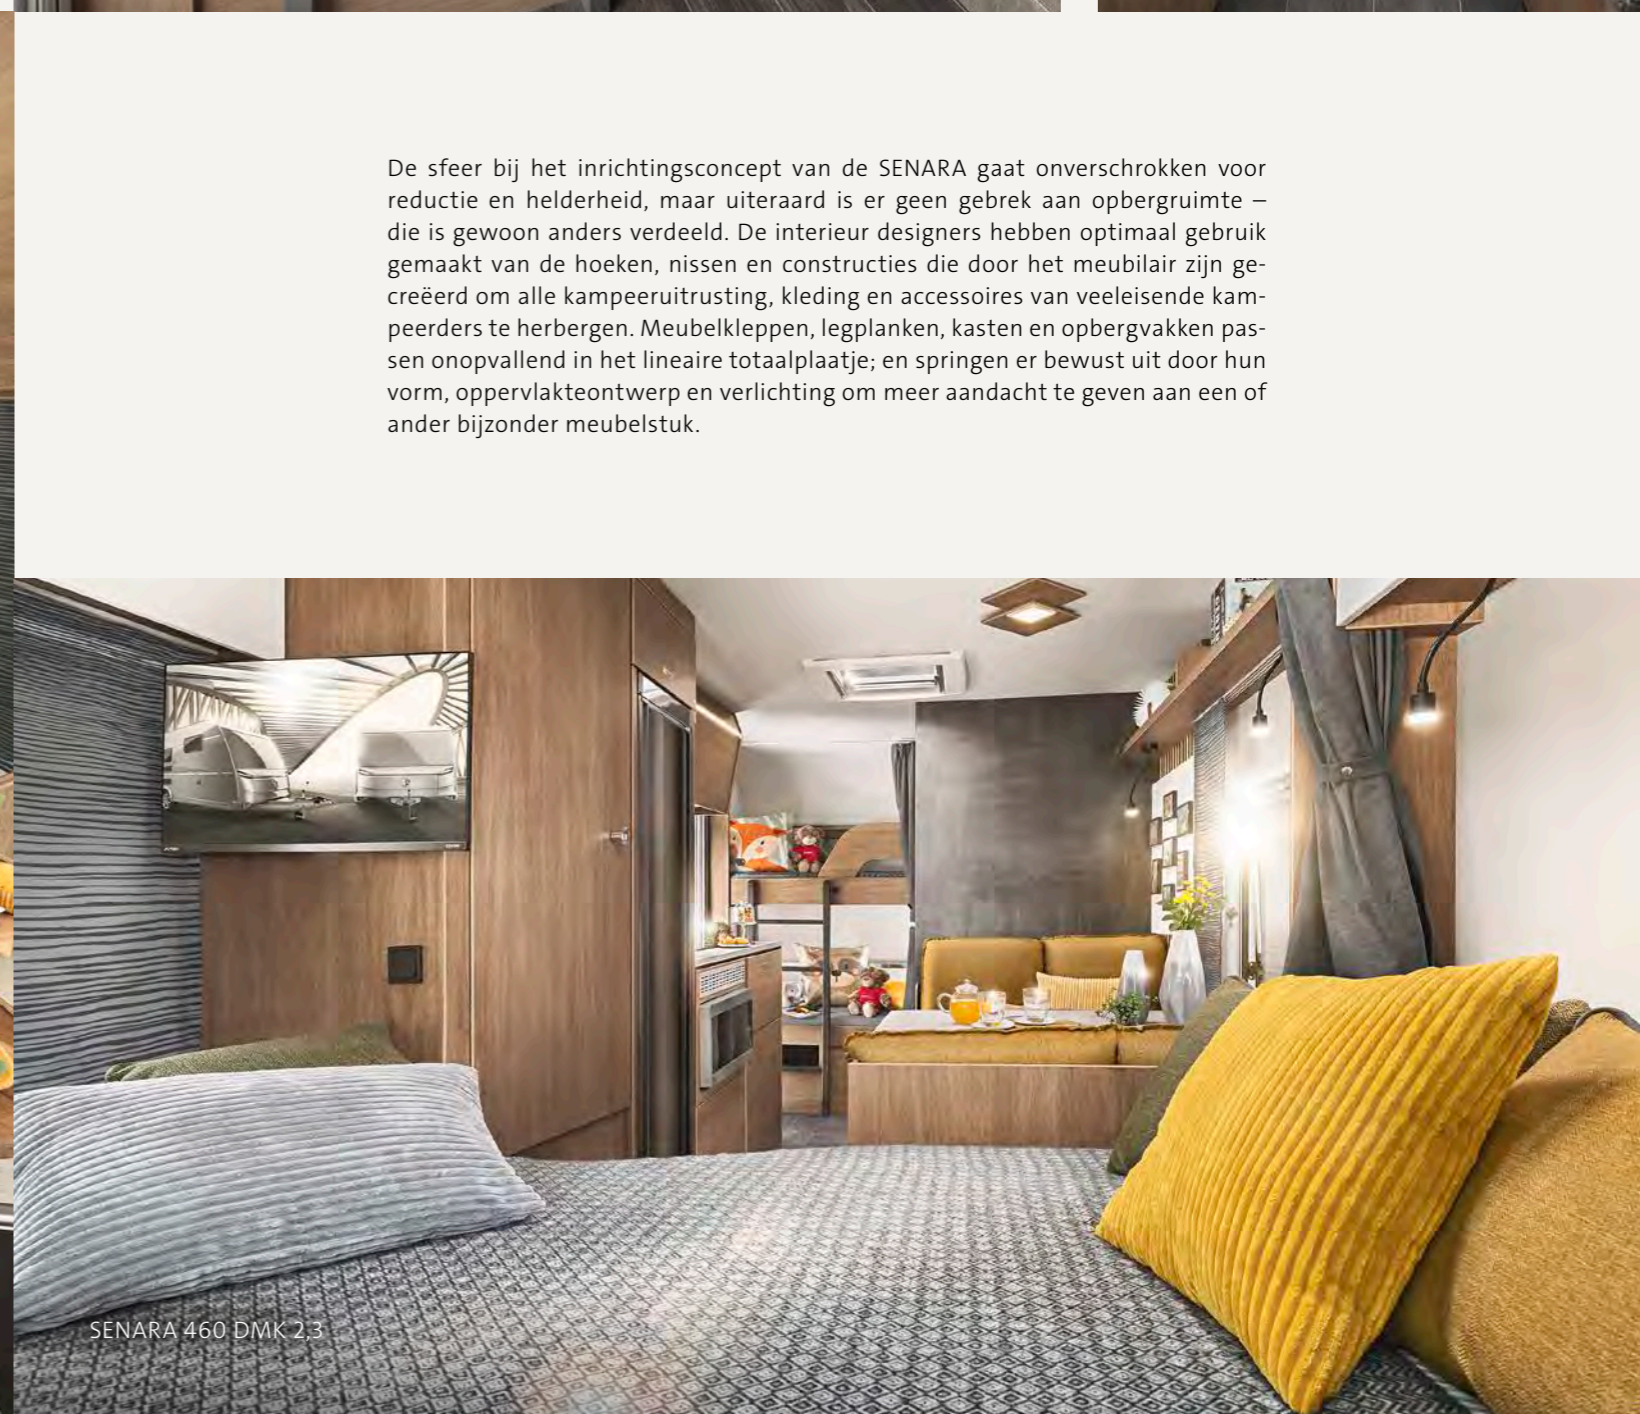

SENARA 460 DMK 2,3

SENARA 460 E 2,3

SENARA 460 DMK 2,3

De sfeer bij het inrichtingsconcept van de SENARA gaat onverschrokken voor reductie en helderheid, maar uiteraard is er geen gebrek aan opbergruimte – die is gewoon anders verdeeld. De interieur designers hebben optimaal gebruik gemaakt van de hoeken, nissen en constructies die door het meubilair zijn gecreëerd om alle kampeeruitrusting, kleding en accessoires van veeleisende kampeerders te herbergen. Meubelkleppen, legplanken, kasten en opbergvakken passen onopvallend in het lineaire totaalplaatje; en springen er bewust uit door hun vorm, oppervlakteontwerp en verlichting om meer aandacht te geven aan een of ander bijzonder meubelstuk.