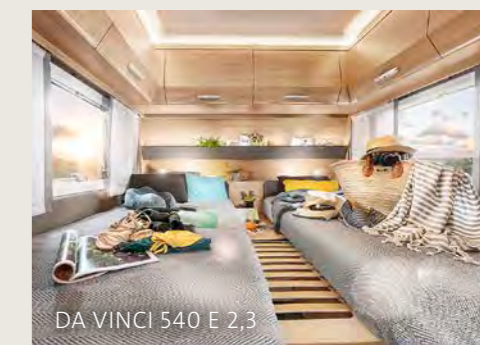

In de keuken met zijn witte bovenkasten komt het opvallende design van de DA VINCI meubelen bijzonder goed tot zijn recht. De LED-lichtstrips onder het werkblad en de krachtige verlichting onder de kast maken koken ook tot een plezier. De luchtige, ontspannen look van de verschillende badkamervarianten onderstreept ook de levenshouding die de DA VINCI uitstraalt. Zelfs met individuele slaapvoorkeuren werd rekening gehouden: Geniet van knus samenzijn in een Frans bed, ontspannen slaap in het tweepersoonsbed of ongestoorde uurtjes in een van de indelingen met eenpersoonsbedden. En wanneer het beste van beide opties wilt, kunnen de eenpersoonsbedden dankzij een rollattenbodem tot een tweepersoonsbed worden gecombineerd.

ONOPVALLENDE ACCENTEN

Welkom in de caravan die als geen ander begrijpt wat premium middenklasse is! Vriendelijk en zonovergoten: het interieur volgt de elegante trend van een lichtere inrichting en een kunstig samenspel van rechte randen en ronde vormen. De discrete houtlook en de voor TABBERT typische open zichtlijnen creëren een nieuw gevoel van ruimte waarin welzijn geen optie, maar een standaardkenmerk wordt. Het buitengewone ontwerp van de zitgroep wordt ook losser gemaakt door de iets lagere en in kleur contrasterende zitplaats aan het hoofdeinde. Zodra het donker wordt, zorgen de rondom lopende led-lichtbanden op de bovenkasten in het woongedeelte (optioneel) voor een sfeervolle sfeerverlichting.