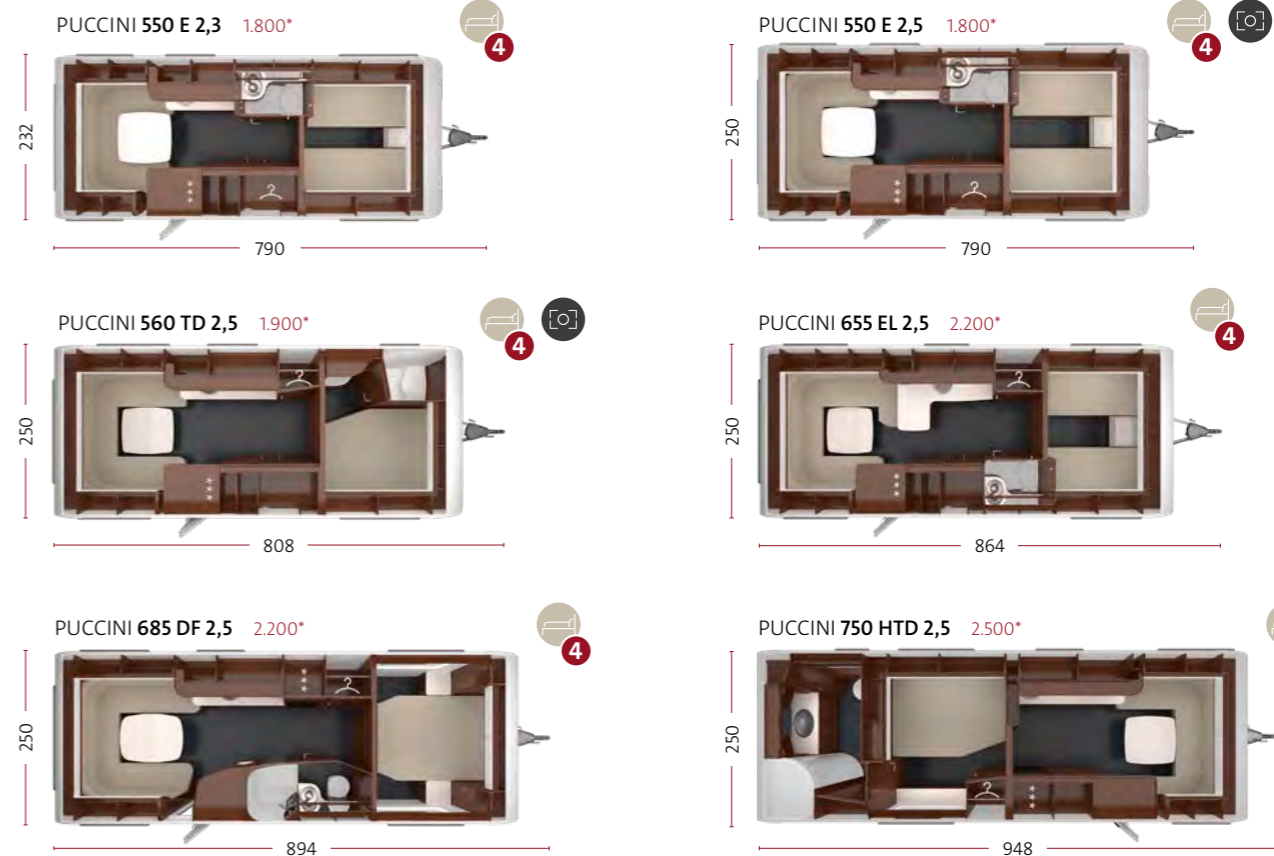

Download PDF

X.XXX TOEGESTANE MAXIMUM MASSA IN KG (BIJ STANDAARD-CHASSIS, EXTRA BELASTING OPTIONEEL MOGELIJK)

LENGTE EN BREEDTE IN CM 2,3 = BREEDTE 2,32 M 2,5 = BREEDTE 2,5 M

AANTAL SLAAPPLAATSEN VOERTUIGFOTO

BEKLEDING

SILVER PEARL

TEXTIEL

CHOCOLATE ARROW

TEXTIEL

SANDY BEACH

TEXTIEL
ACTIVE LINE*

VANILLA LEAF

KUNSTLEER

COFFEE FOREST

ECHT LEER*