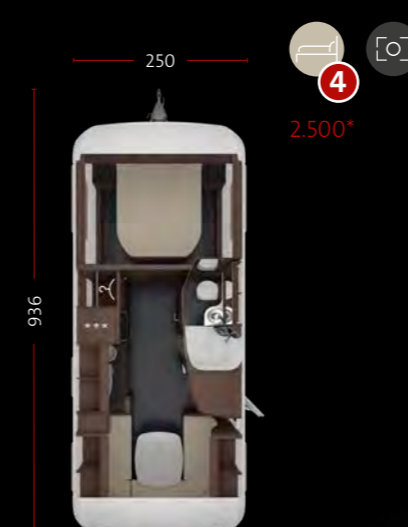

TIPOLOGIE ABITATIVE

CELLINI 655 DF 2,5