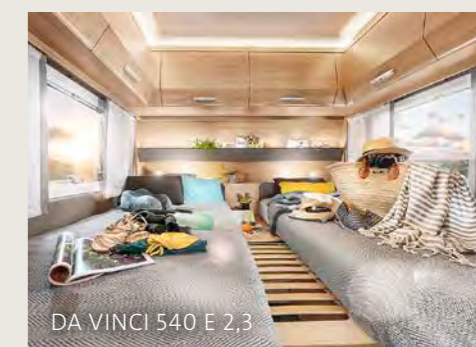

In cucina, i pensili bianchi mettono particolarmente in risalto le forme accattivanti dei mobili della DA VINCI. Anche grazie alle strisce LED sotto il piano di lavoro ed alle potenti luci sul mobile base, cucinare sarà un vero piacere. Il design fresco e disinvolto delle diverse varianti di bagno sottolineano il tipico stile di vita della DA VINCI. Per la zona notte sono state considerate addirittura le preferenze personali: godetevi l'intimità di coppia in un letto alla francese o un sonno ristoratore in un letto matrimoniale oppure riposare indisturbati in un letto singolo. E se proprio non volete rinunciare a nulla, con la rete avvolgibile potrete unire i letti singoli in un ampio letto matrimoniale.

SOBRIO E DISCRETO

Benvenuti nella caravan che incarna il top della classe media come nessun'altra! Piacevoli ed inondati di luce, gli eleganti interni propongono decori più chiari ed un'alternanza sapiente di forme lineari e forme arrotondate. Grazie al look discreto effetto legno ed ai tipici spazi aperti della TABBERT, si crea una nuova sensazione di spazio in cui il benessere è di serie. Anche l'insolito design della dinette, con il posto a sedere di testa leggermente ribassato e dai colori a contrasto, invita a rilassarsi. All'imbrunire le strisce a LED diffuse lungo i pensili della zona giorno (opzionali) creano un'illuminazione d'ambiente suggestiva.