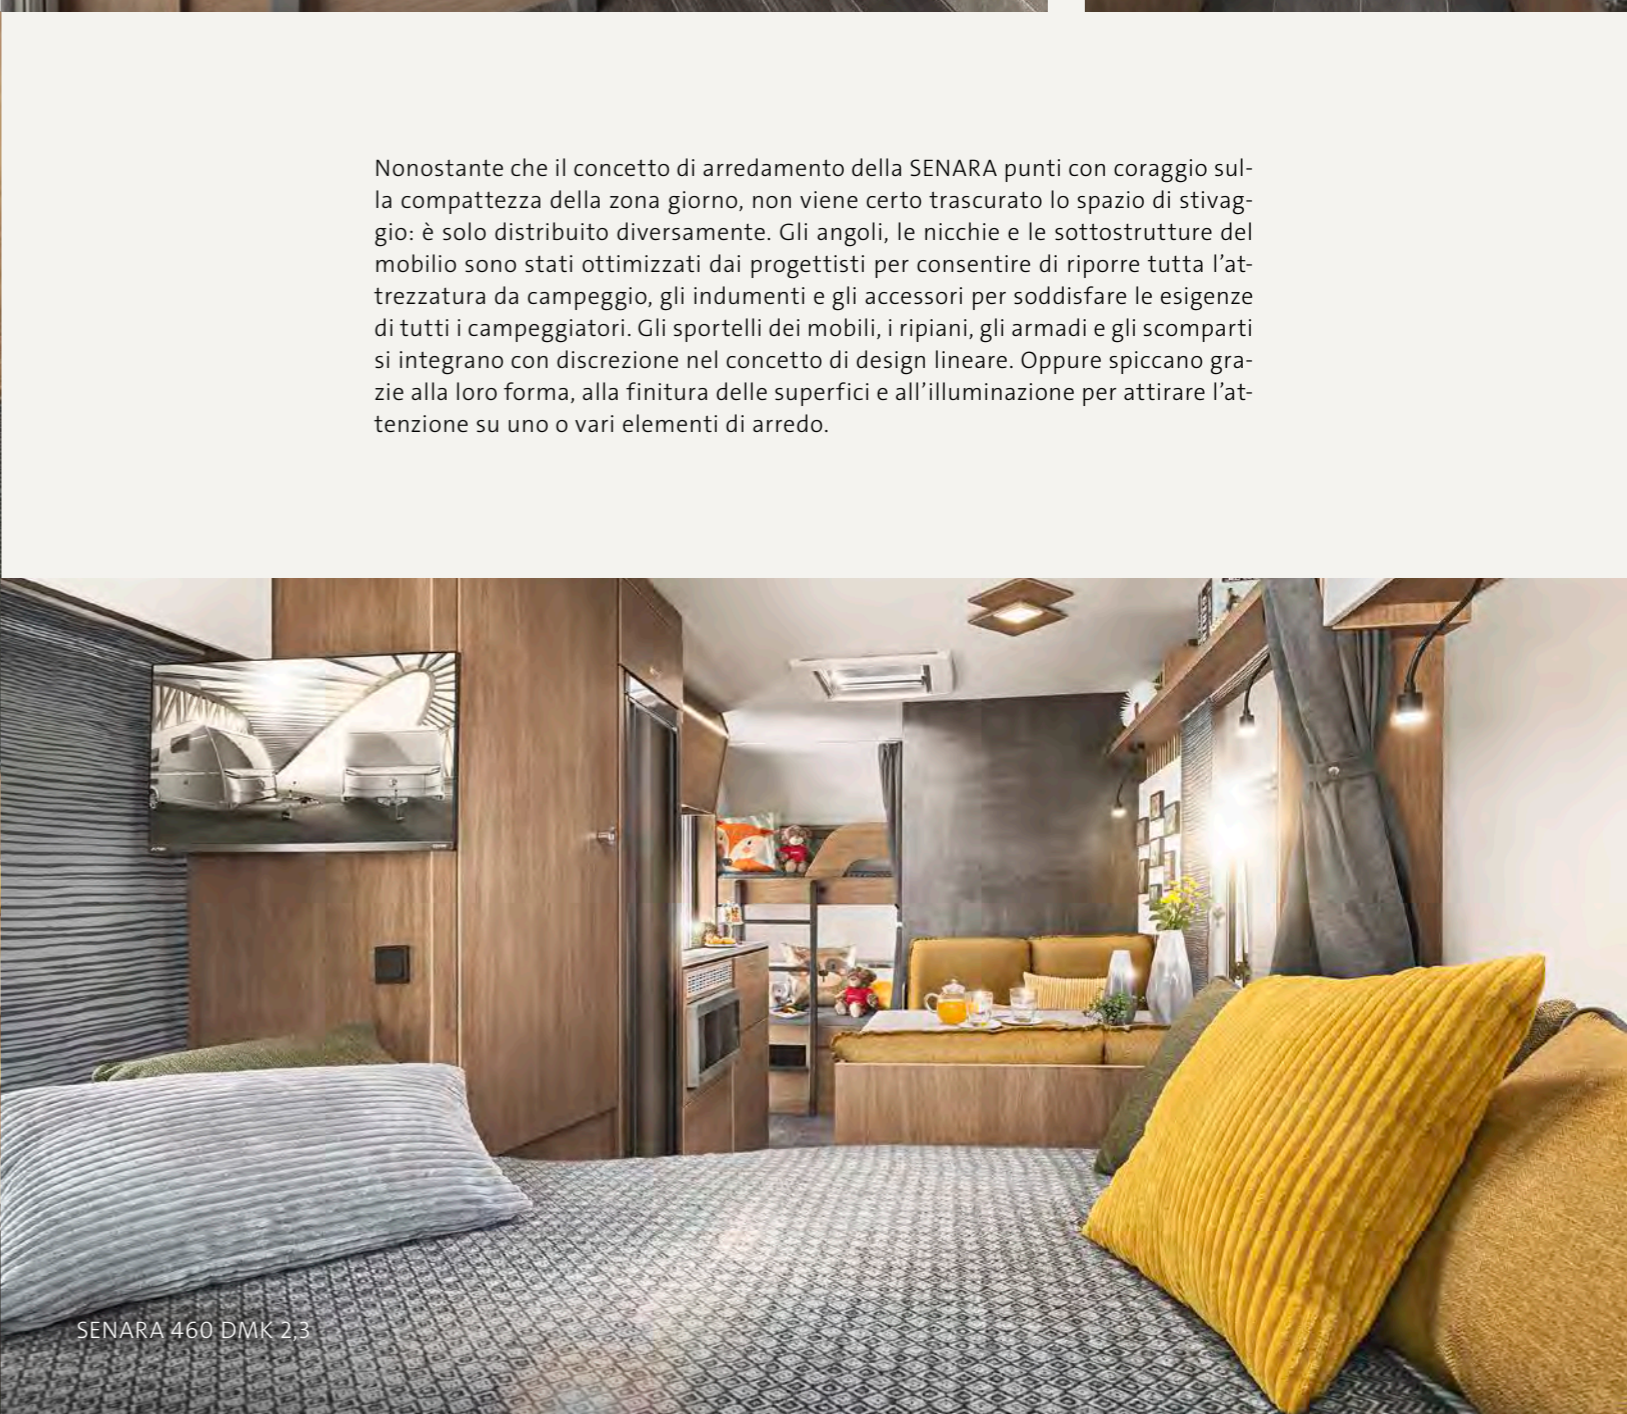

SENARA 460 DMK 2,3

SENARA 460 E 2,3

SENARA 460 DMK 2,3

Nonostante che il concetto di arredamento della SENARA punta con coraggio sulla compattezza della zona giorno, non viene certo trascurato lo spazio di stivaggio: è solo distribuito diversamente. Gli angoli, le nicchie e le sottostrutture del mobilio sono stati ottimizzati dai progettisti per consentire di riporre tutta l'attrezzatura da campeggio, gli indumenti e gli accessori per soddisfare le esigenze di tutti i campeggiatori. Gli sportelli dei mobili, i ripiani, gli armadi e gli scomparti si integrano con discrezione nel concetto di design lineare. Oppure spiccano grazie alla loro forma, alla finitura delle superfici e all'illuminazione per attirare l'attenzione su uno o vari elementi di arredo.