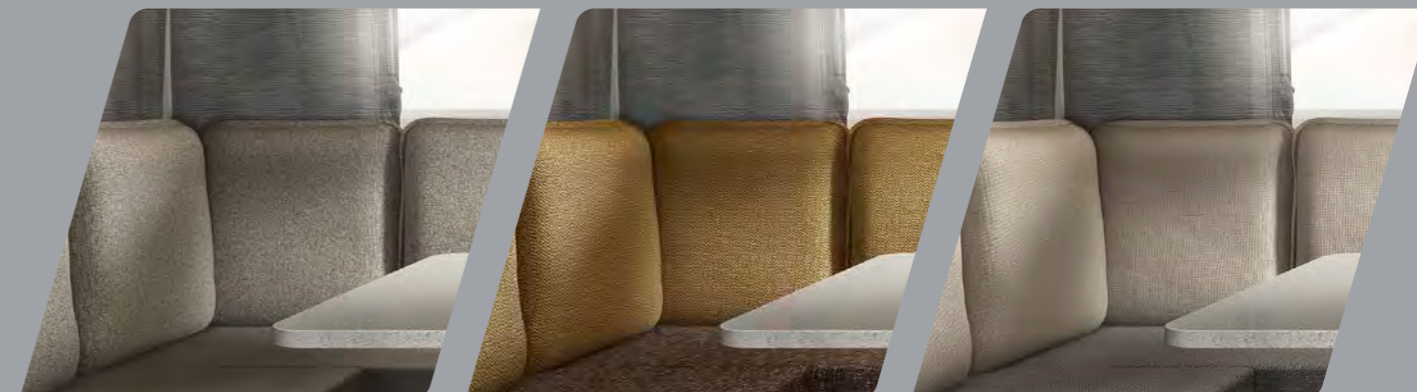

*Opzione con sovrapprezzo