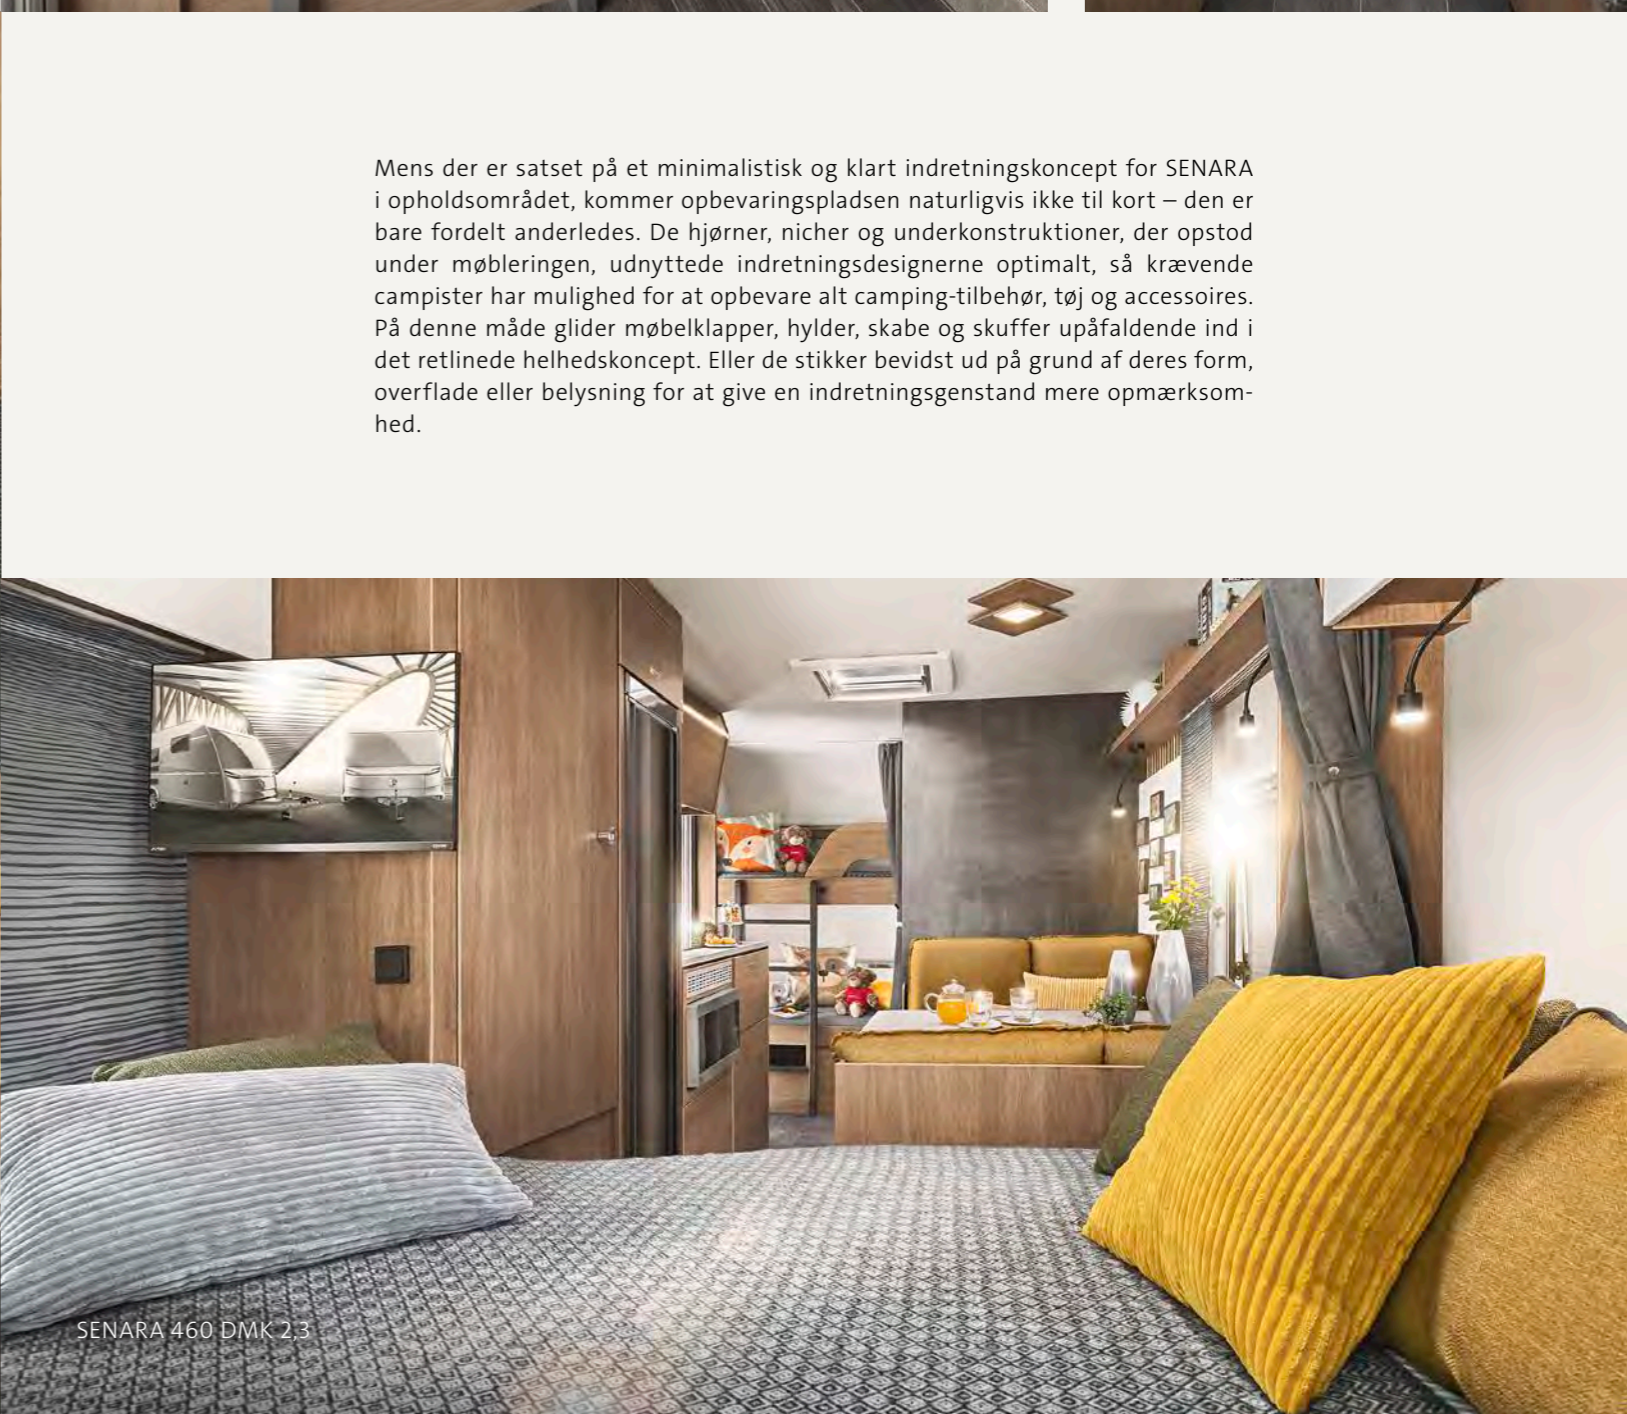

SENARA 460 DMK 2,3

SENARA 460 E 2,3

SENARA 460 DMK 2,3

Mens der er satset på et minimalistisk og klart indretningskoncept for SENARA i opholdsområdet, kommer opbevaringspladsen naturligvis ikke til kort – den er bare fordelt anderledes. De hjørner, nicher og underkonstruktioner, der opstod under møbleringen, udnyttede indretningsdesignerne optimalt, så krævende campister har mulighed for at opbevare alt camping-tilbehør, tøj og accessoires. På denne måde glider møbelklapper, hylder, skabe og skuffer upåfaldende ind i det retlinede helhedskoncept. Eller de stikker bevidst ud på grund af deres form, overflade eller belysning for at give en indretningsgenstand mere opmærksomhed.