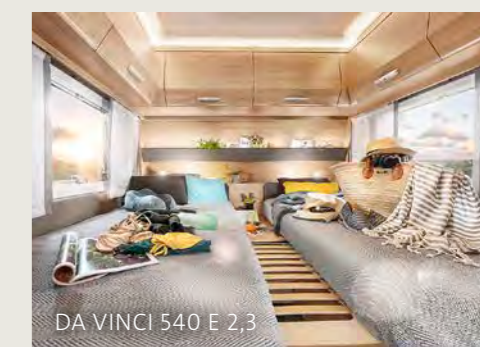

I køkkenet kommer den markante form af DA VINCI møblerne med sine hvide overskabe til sin fulde ret. LED-lysbåndene under bordpladen og den effektfulde underskabslampe er også med til at gøre madlavningen til en sand fornøjelse. Også det luftige og afslappede look i de forskellige badvarianter understreger den livsstil, som den nye DA VINCI formidler. Her er der endda også taget hensyn til individuelle sovepræferencer: Nyd intimt samvær i en fransk seng, afslappende søvn i en dobbeltseng eller uforstyrret søvn i en enkelt seng. Hvis du vil have det bedste fra begge verdener, så kan enkelt sengene hurtigt laves til en stor dobbeltseng med et lameludtræk.

DISKRETE TONER

Velkommen til campingvognen, der forstår premiumklassen som ingen anden. Venlig og som gennemstrømmet af solen følger interiøret den elegante trend til den lysere dekor og et interiør, der er elegant og lyst med en flot veksling mellem lige kanter og afrundede former. Med det flotte trælook og de typiske, åbne synsaksler hos TABBERT skabes en ny rumfølelse, hvor velbefindende ikke er ekstraudstyr, men standard. Ligeså afslappet er det usædvanlige design af siddegruppen med de lidt lavere sæder og farvemæssigt tilpassede farver af siddepladserne i enden. Og når mørket begynder at falde på, sørger LED-lysbåndene hele vejen rundt ved overskabsene i opholdsafdelingen (tilvalg) for en stemningsfuld atmosfære.