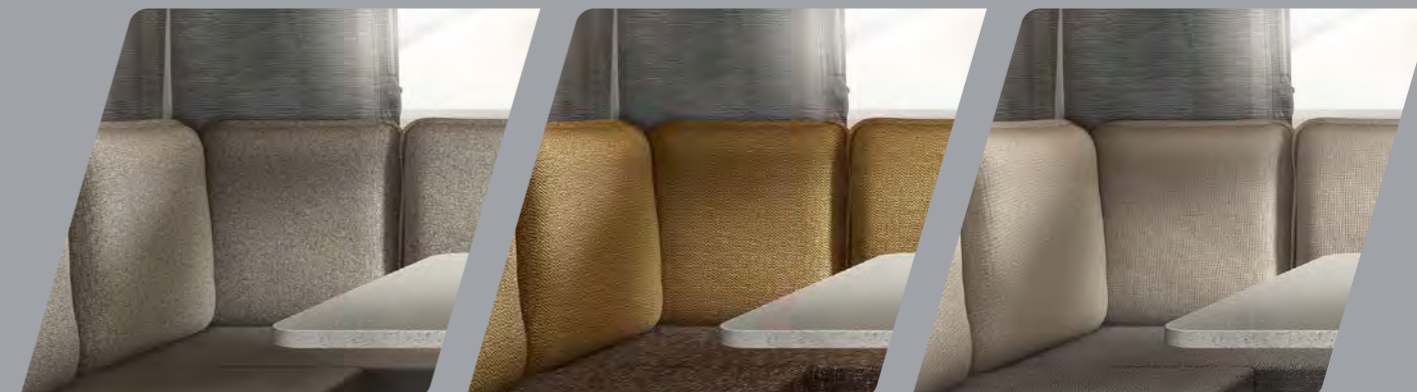

SILKY LEAF

STOF / KUNSTLÆDER

SUNSET SKY

STOF

ACTIVE SILVER STAR

STOF ACTIVE LINE*