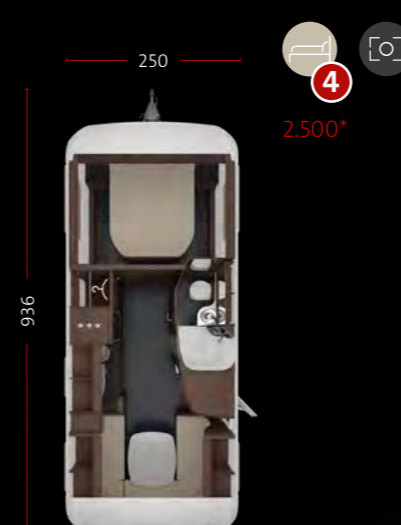

GRUNDRIDS

CELLINI 655 DF 2,5