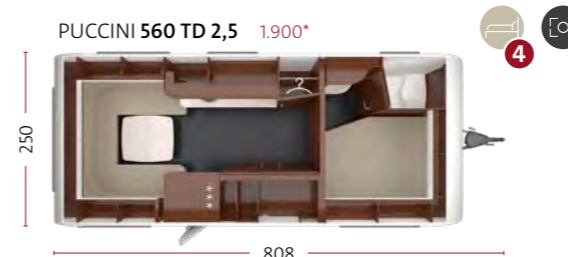

Download PDF

X.XXX TEKNISK TILLADT TOTALVÆGT I KG (VED STANDARDCHASSIS, OPVEJNINGER ER MULIGE SOM TILVALG)

TOTALLÆNGDE OG BREDE I CM 2,3 = BREDE 2,32 M 2,5 = BREDE 2,5 M

ANTAL SOVEPLADSER

X

VOGNFOTO

[o]

HYNDESTOF

SILVER PEARL

STOF

CHOCOLATE ARROW

STOF

SANDY BEACH

STOF ACTIVE LINE*

VANILLA LEAF

KUNSTLÆDER

COFFEE FOREST

ÆGTE LÆDER*