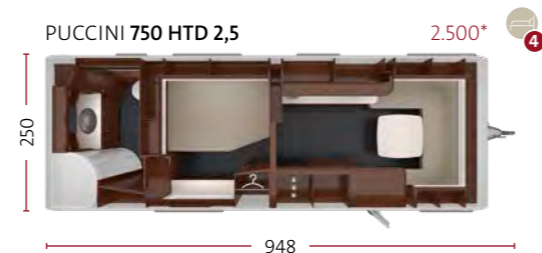

DOBBELTSENGE