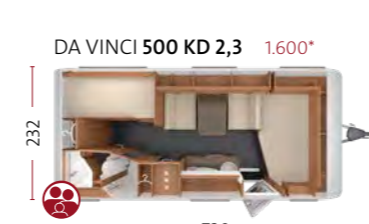

FLERE BLIKFANG

Arbejdsbord, der kan forlænges, og som passer perfekt mellem køkken og siddegruppe.

Multifunktionelt skab ved indgangsdøren med integreret reolhylde under TV'et (tilvalg) for ekstra opbevaringsplads.

Ergonomisk udformede overskabe med skrå front, der sikrer en optimal vinkel mellem hånd og greb.

GRUNDRIDS

* Den angivne vægt er den teknisk tilladte totalvægt. Yderligere yderligere muligheder samt juridiske og tekniske oplysninger om emnet „køretøjsvægte“ kan findes på configurator.tabbert.com/dk

Download PDF

X.XXX TEKNISK TILLADT TOTALVÆGT I KG (VED STANDARDCHASSIS, OPVEJNINGER ER MULIGE SOM TILVALG)

TOTALLÆNGDE OG BREDDE I CM 2,3 = BREDDE 2,32 M 2,5 = BREDDE 2,5 M

ANTAL SOVEPLADSER ☒

VOGNFOTO

FAMILIE GRUNDRIDS

TILVALG AF SOVEPLADSER ☒

HYNDESTOF

Hvad enten tone-i-tone eller kontrastrig, stof eller kunstlæder – gør din DA VINCI personlig efter din smag.

SUNNY MEADOW

STOF

BRIGHT BAY

STOF/KUNSTLÆDER

SOFT CARBON

STOF ACTIVE LINE*

MAROON LEAF

KUNSTLÆDER

*Tilvalg mod merpris

SOFT CARBON-polstringen er lavet af innovativt pletafvisende Clean-Active-materiale.*