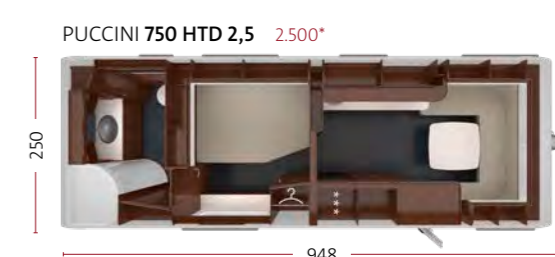

Download PDF

X.XXX TEKNISK TILLADT TOTALVÆGT I KG (VED STANDARDCHASSIS, OPVEJNINGER ER MULIGE SOM TILVALG)

TOTALLÆNGDE OG BREDE I CM 2,3 = BREDE 2,32 M 2,5 = BREDE 2,5 M

ANTAL SOVEPLADSER

X

VOGNFOTO

[o]

HYNDESTOF

SILVER PEARL

STOF

CHOCOLATE ARROW

STOF

SANDY BEACH

STOF ACTIVE LINE*

VANILLA LEAF

KUNSTLÆDER

COFFEE FOREST

ÆGTE LÆDER*