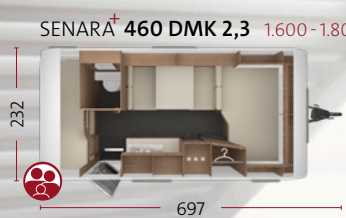

Normale consumentenprijs
basisvoertuig incl. opties 32.916,-
Actieprijs SENARA⁺ 30.270,-
Uw voordeel 2.646,-