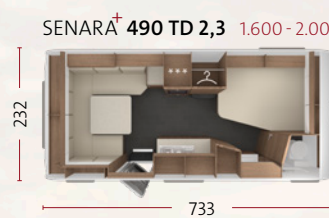

Normale consumentenprijs
basisvoertuig incl. opties 33.426,-
Actieprijs SENARA⁺ 30.780,-
Uw voordeel 2.646,-