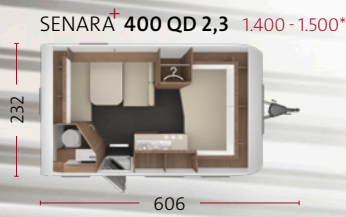

SENARA⁺ 460 DMK 2,3 1.600-1.800*

INDELINGEN

SENARA⁺ 400 QD 2,3 1.400-1.500*

Normale consumentenprijs
basisvoertuig incl. opties 29.832,-
Actieprijs SENARA⁺ 27.730,-
Uw voordeel 2.102,-